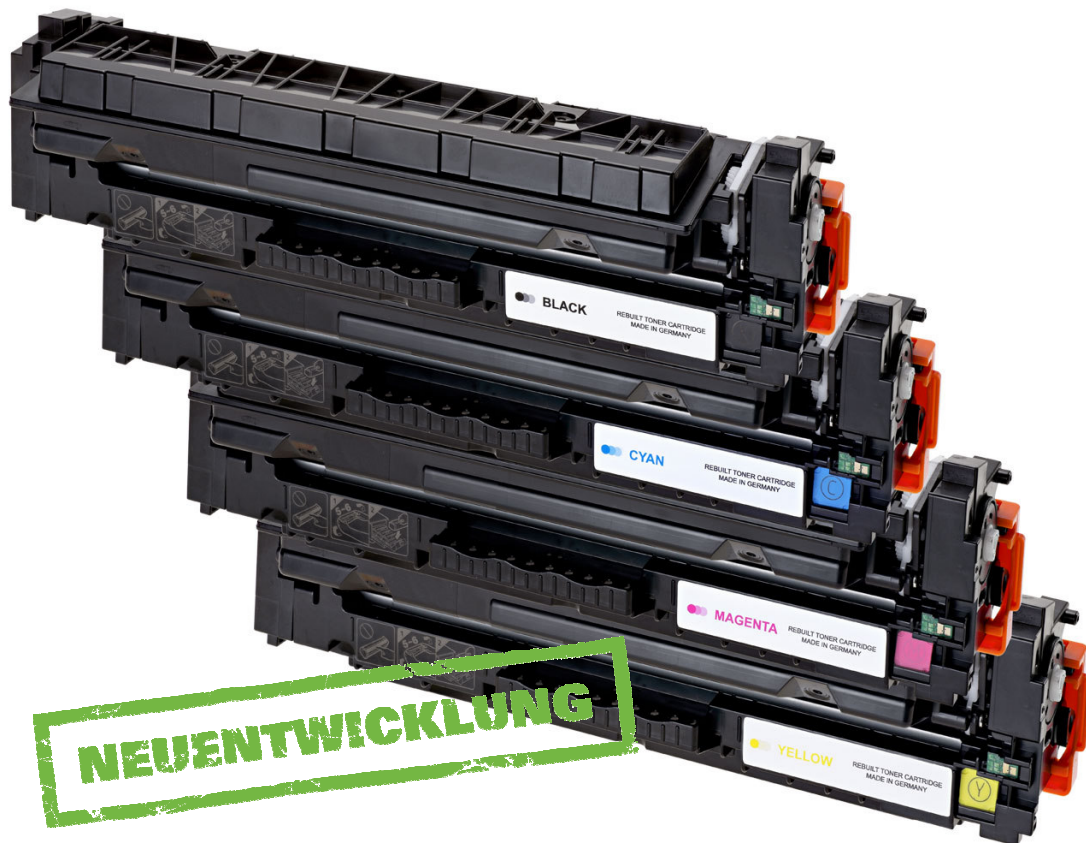

# Rebuilt-Tonerkartusche für Canon I-Sensys X C 1127

**wta**  **EINFACH  
VERANTWORTUNGSVOLL.**

# my green toner

REBUILT TONER CARTRIDGE

**Artikel-Nr. wta:** 113796 / 113802 / 113819 / 113826 (black / cyan / magenta / gelb)

**Kompatibilität:** Canon I-Sensys X C 1127

**Artikel-Nr. OEM:** 3020C006 / 3019C006 / 3018C006 / 3017C006 (T09)

**Gewicht inkl. Verpackung:** 860 g / 820 g / 820 g / 820 g

**Seitenleistung:** 7.600 / 5.900 / 5.900 / 5.900  
(nach ISO 19798)

**Strichcode uncodiert:** \*4051685113796\* / \*4051685113802\* / \*4051685113819\* / \*4051685113826\*